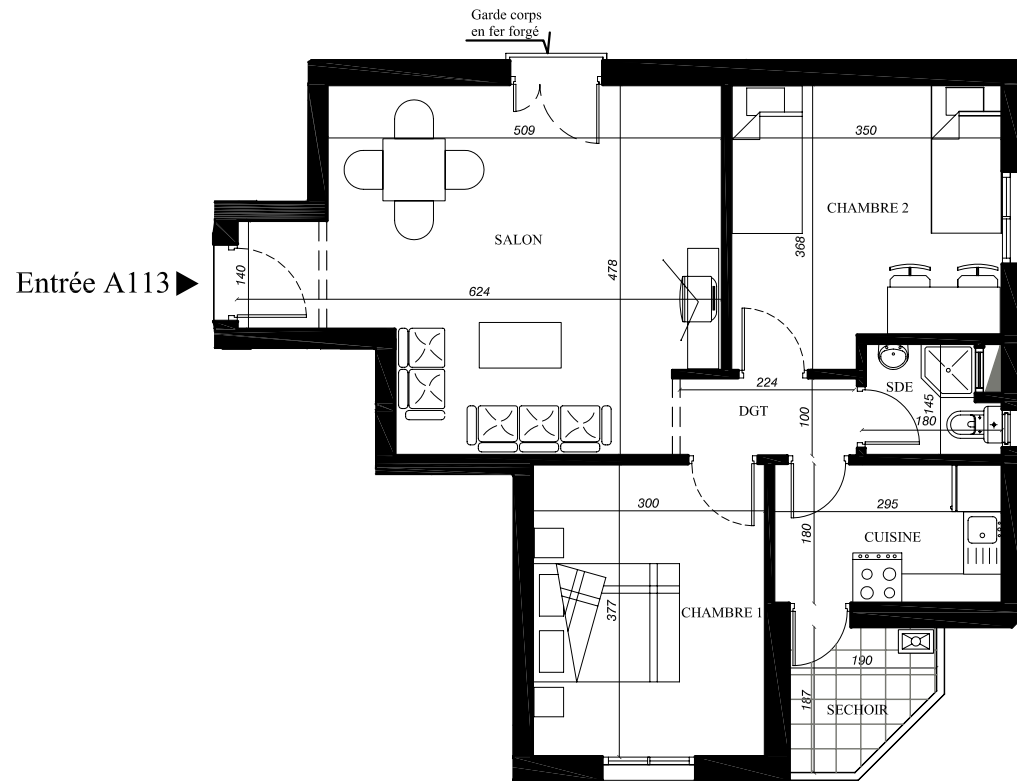

RESIDENCE LES ROSES

MANOUBA

0 1m 5m

Bâtiment

N°A113 au R+1

Appartement de S+2

Surface Hors Oeuvre = 71m²

Surface Totale = 86 m²

PRIX: 78.000 MD

Prima

PLAN DE RESERVATION NON CONTRACTUEL AVRIL 2011

NOTA

Des modifications sont susceptibles d'être apportées à ce plan en fonction des nécessités techniques de la réalisation, tant en ce qui concerne les dimensions libres que l'équipement. Les surfaces sont approximatives. Le mobilier et l'électroménager ne sont pas fournis.