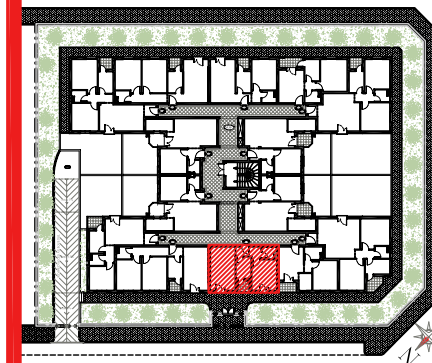

RESIDENCE LES ROSES

— MANOUBA —

— Bâtiment —

N°A111 au R+1
Appartement de S+1

Surface Hors Oeuvre = 47m²
Surface Totale = 56 m²

PRIX: 58.000 MD

PLAN DE RESERVATION NON CONTRACTUEL AVRIL 2011

NOTA