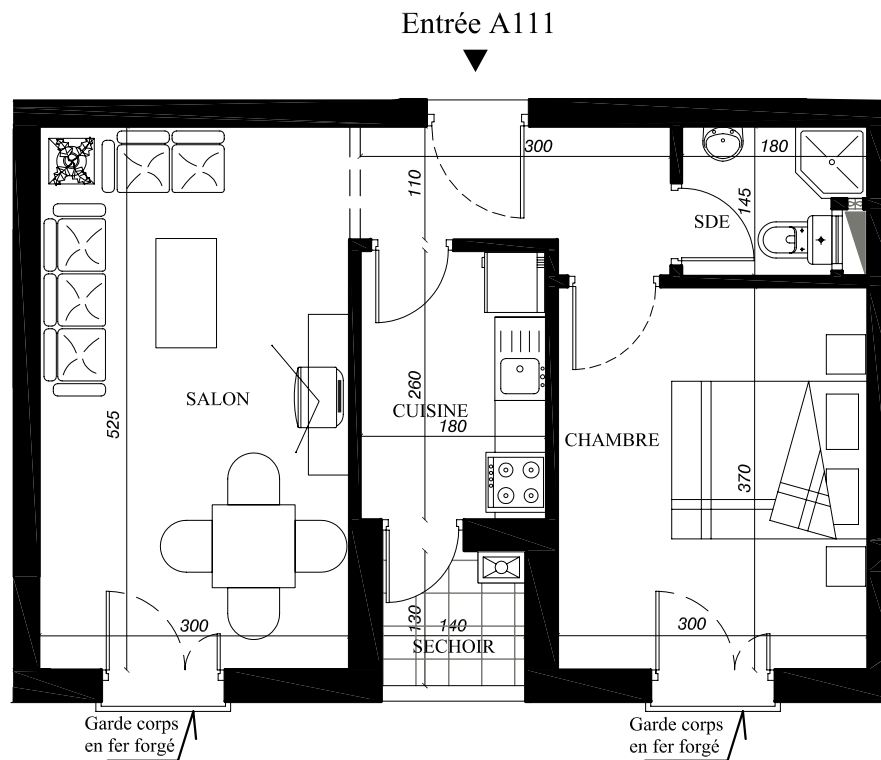

RESIDENCE LES ROSES

— MANOUBA —

— Bâtiment —

N°A111 au R+1
Appartement de S+1

Surface Hors Oeuvre = 47m²
Surface Totale = 56 m²

PRIX: 58.000 MD

PLAN DE RESERVATION NON CONTRACTUEL AVRIL 2011

NOTA

Des modifications sont susceptibles d'être apportées à ce plan en fonction des nécessités techniques de la réalisation, tant en ce qui concerne les dimensions libres que l'équipement. Les surfaces sont approximatives. Le mobilier et l'électroménager ne sont pas fournis.